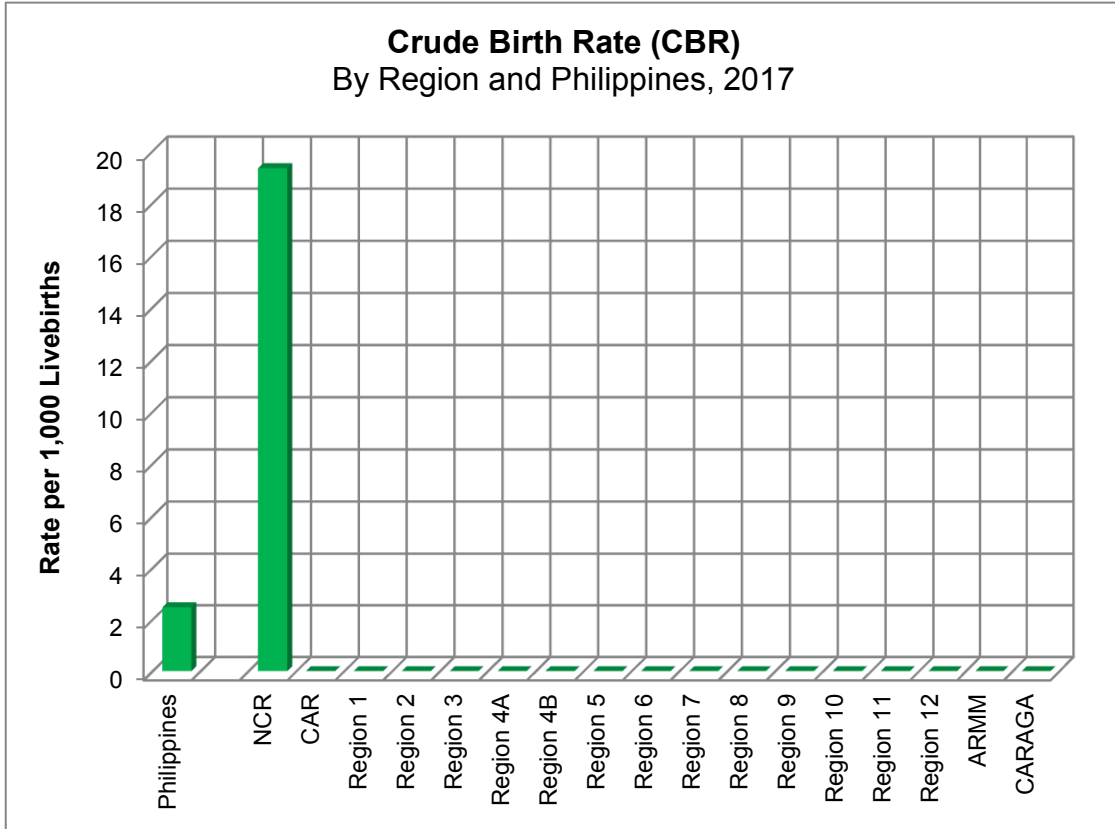

Figure 1C.1

Figure 1C.2

Figure 1C.3

**Table 1C.3 - Natality by Attendance**  
 Livebirths Delivered by MD, PHN and Midwives  
 By Region, Province and City  
 Philippines, 2017

Area	Total Livebirths	Livebirths delivered by MD				Livebirths delivered by PHN				Livebirths delivered by Midwives			
		Male	Female	Total	%	Male	Female	Total	%	Male	Female	Total	%
<b>PHILIPPINES</b>	<b>1,665,473</b>	<b>95,172</b>	<b>86,411</b>	<b>181,583</b>	<b>10.90</b>	<b>395</b>	<b>342</b>	<b>737</b>	<b>0.04</b>	<b>28,588</b>	<b>27,831</b>	<b>56,419</b>	<b>3.39</b>
<b>N C R</b>	<b>246,580</b>	<b>95,172</b>	<b>86,411</b>	<b>181,583</b>	<b>73.64</b>	<b>395</b>	<b>342</b>	<b>737</b>	<b>0.30</b>	<b>28,588</b>	<b>27,831</b>	<b>56,419</b>	<b>22.88</b>
Malabon	5,249	1,376	1,196	2,572	49.00	11	10	21	0.40	1,249	1,290	2,539	48.37
Navotas	5,201	1,659	1,646	3,305	63.55	0	0	0	0.00	924	922	1,846	35.49
Valenzuela City	6,695	2,463	2,202	4,665	69.68	15	23	38	0.57	975	905	1,880	28.08
Caloocan City	19,260	4,472	4,245	8,717	45.26	115	103	218	1.13	4,603	4,699	9,302	48.30
Marikina City	8,957	3,297	2,775	6,072	67.79	1	1	2	0.02	1,469	1,342	2,811	31.38
Pasig City	15,397	5,753	5,298	11,051	71.77	113	99	212	1.38	1,697	1,619	3,316	21.54
Pateros	1,046	186	177	363	34.70	0	0	0	0.00	359	324	683	65.30
Taguig	12,301	2,918	1,595	4,513	36.69	40	28	68	0.55	2,902	3,324	6,226	50.61
Quezon City	65,670	25,242	23,301	48,543	73.92	10	3	13	0.02	8,286	7,711	15,997	24.36
Makati City	7,658	3,330	3,146	6,476	84.57	0	4	4	0.05	413	380	793	10.36
Mandaluyong City	5,218	2,509	2,307	4,816	92.30	1	0	1	0.02	197	166	363	6.96
San Juan	1,790	885	807	1,692	94.53	23	17	40	2.23	37	21	58	3.24
Manila City	56,885	28,233	25,757	53,990	94.91	31	33	64	0.11	1,276	1,215	2,491	4.38
Las Piñas City	6,249	1,492	1,359	2,851	45.62	11	7	18	0.29	1,454	1,356	2,810	44.97
Muntinlupa City	8,678	3,625	3,502	7,127	82.13	0	0	0	0.00	722	667	1,389	16.01
Parañaque City	12,587	3,986	3,687	7,673	60.96	24	14	38	0.30	1,751	1,663	3,414	27.12
Pasay City	7,739	3,746	3,411	7,157	92.48	0	0	0	0.00	274	227	501	6.47
<b>C A R</b>	<b>35,739</b>	<b>0</b>	<b>0</b>	<b>0</b>	<b>0.00</b>	<b>0</b>	<b>0</b>	<b>0</b>	<b>0.00</b>	<b>0</b>	<b>0</b>	<b>0</b>	<b>0.00</b>
Abra				0	0.00			0	0.00			0	0.00
Apayao				0	0.00			0	0.00			0	0.00
Benguet				0	0.00			0	0.00			0	0.00
Ifugao				0	0.00			0	0.00			0	0.00
Kalinga				0	0.00			0	0.00			0	0.00
Mt. Province				0	0.00			0	0.00			0	0.00
Baguio City				0	0.00			0	0.00			0	0.00
<b>Region 1</b>	<b>88,565</b>	<b>0</b>	<b>0</b>	<b>0</b>	<b>0.00</b>	<b>0</b>	<b>0</b>	<b>0</b>	<b>0.00</b>	<b>0</b>	<b>0</b>	<b>0</b>	<b>0.00</b>
Ilocos Norte				0	0.00			0	0.00			0	0.00
Ilocos Sur				0	0.00			0	0.00			0	0.00
La Union				0	0.00			0	0.00			0	0.00
Pangasinan				0	0.00			0	0.00			0	0.00
Alaminos City				0	0.00			0	0.00			0	0.00
Candon City				0	0.00			0	0.00			0	0.00
Dagupan City				0	0.00			0	0.00			0	0.00
Laoag City				0	0.00			0	0.00			0	0.00
San Carlos City				0	0.00			0	0.00			0	0.00
San Fernando City				0	0.00			0	0.00			0	0.00
Urdaneta City				0	0.00			0	0.00			0	0.00
Vigan City				0	0.00			0	0.00			0	0.00
<b>Region 2</b>	<b>63,618</b>	<b>0</b>	<b>0</b>	<b>0</b>	<b>0.00</b>	<b>0</b>	<b>0</b>	<b>0</b>	<b>0.00</b>	<b>0</b>	<b>0</b>	<b>0</b>	<b>0.00</b>
Batanes				0	0.00			0	0.00			0	0.00
Cagayan				0	0.00			0	0.00			0	0.00
Isabela				0	0.00			0	0.00			0	0.00
Nueva Vizcaya				0	0.00			0	0.00			0	0.00
Quirino				0	0.00			0	0.00			0	0.00
Cauayan City				0	0.00			0	0.00			0	0.00
Santiago City				0	0.00			0	0.00			0	0.00
Ilagan City				0	0.00			0	0.00			0	0.00
Tuguegarao City				0	0.00			0	0.00			0	0.00
<b>Region 3</b>	<b>188,851</b>	<b>0</b>	<b>0</b>	<b>0</b>	<b>0.00</b>	<b>0</b>	<b>0</b>	<b>0</b>	<b>0.00</b>	<b>0</b>	<b>0</b>	<b>0</b>	<b>0.00</b>
Aurora				0	0.00			0	0.00			0	0.00
Bataan				0	0.00			0	0.00			0	0.00
Bulacan				0	0.00			0	0.00			0	0.00
Nueva Ecija				0	0.00			0	0.00			0	0.00
Pampanga				0	0.00			0	0.00			0	0.00
Tarlac				0	0.00			0	0.00			0	0.00
Zambales				0	0.00			0	0.00			0	0.00