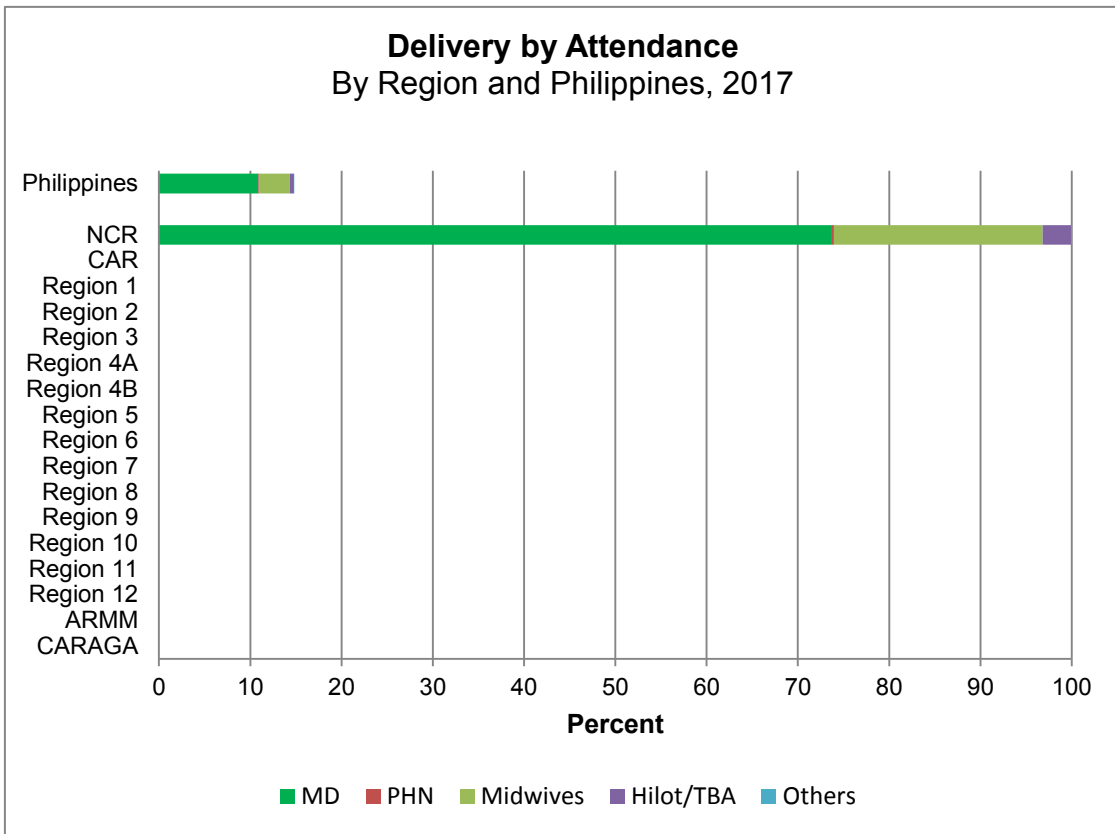

Figure 1C.1

Figure 1C.2

Figure 1C.3

**Table 1C.3 - Natality by Attendance**  
 Livebirths Delivered by MD, PHN and Midwives  
 By Region, Province and City  
 Philippines, 2017

Area	Total Livebirths	Livebirths delivered by MD				Livebirths delivered by PHN				Livebirths delivered by Midwives			
		Male	Female	Total	%	Male	Female	Total	%	Male	Female	Total	%
<b>PHILIPPINES</b>	<b>1,665,473</b>	<b>95,172</b>	<b>86,411</b>	<b>181,583</b>	<b>10.90</b>	<b>395</b>	<b>342</b>	<b>737</b>	<b>0.04</b>	<b>28,588</b>	<b>27,831</b>	<b>56,419</b>	<b>3.39</b>
<b>N C R</b>	<b>246,580</b>	<b>95,172</b>	<b>86,411</b>	<b>181,583</b>	<b>73.64</b>	<b>395</b>	<b>342</b>	<b>737</b>	<b>0.30</b>	<b>28,588</b>	<b>27,831</b>	<b>56,419</b>	<b>22.88</b>
Malabon	5,249	1,376	1,196	2,572	49.00	11	10	21	0.40	1,249	1,290	2,539	48.37
Navotas	5,201	1,659	1,646	3,305	63.55	0	0	0	0.00	924	922	1,846	35.49
Valenzuela City	6,695	2,463	2,202	4,665	69.68	15	23	38	0.57	975	905	1,880	28.08
Caloocan City	19,260	4,472	4,245	8,717	45.26	115	103	218	1.13	4,603	4,699	9,302	48.30
Marikina City	8,957	3,297	2,775	6,072	67.79	1	1	2	0.02	1,469	1,342	2,811	31.38
Pasig City	15,397	5,753	5,298	11,051	71.77	113	99	212	1.38	1,697	1,619	3,316	21.54
Pateros	1,046	186	177	363	34.70	0	0	0	0.00	359	324	683	65.30
Taguig	12,301	2,918	1,595	4,513	36.69	40	28	68	0.55	2,902	3,324	6,226	50.61
Quezon City	65,670	25,242	23,301	48,543	73.92	10	3	13	0.02	8,286	7,711	15,997	24.36
Makati City	7,658	3,330	3,146	6,476	84.57	0	4	4	0.05	413	380	793	10.36
Mandaluyong City	5,218	2,509	2,307	4,816	92.30	1	0	1	0.02	197	166	363	6.96
San Juan	1,790	885	807	1,692	94.53	23	17	40	2.23	37	21	58	3.24
Manila City	56,885	28,233	25,757	53,990	94.91	31	33	64	0.11	1,276	1,215	2,491	4.38
Las Piñas City	6,249	1,492	1,359	2,851	45.62	11	7	18	0.29	1,454	1,356	2,810	44.97
Muntinlupa City	8,678	3,625	3,502	7,127	82.13	0	0	0	0.00	722	667	1,389	16.01
Parañaque City	12,587	3,986	3,687	7,673	60.96	24	14	38	0.30	1,751	1,663	3,414	27.12
Pasay City	7,739	3,746	3,411	7,157	92.48	0	0	0	0.00	274	227	501	6.47
<b>C A R</b>	<b>35,739</b>	<b>0</b>	<b>0</b>	<b>0</b>	<b>0.00</b>	<b>0</b>	<b>0</b>	<b>0</b>	<b>0.00</b>	<b>0</b>	<b>0</b>	<b>0</b>	<b>0.00</b>
Abra				0	0.00			0	0.00			0	0.00
Apayao				0	0.00			0	0.00			0	0.00
Benguet				0	0.00			0	0.00			0	0.00
Ifugao				0	0.00			0	0.00			0	0.00
Kalinga				0	0.00			0	0.00			0	0.00
Mt. Province				0	0.00			0	0.00			0	0.00
Baguio City				0	0.00			0	0.00			0	0.00
<b>Region 1</b>	<b>88,565</b>	<b>0</b>	<b>0</b>	<b>0</b>	<b>0.00</b>	<b>0</b>	<b>0</b>	<b>0</b>	<b>0.00</b>	<b>0</b>	<b>0</b>	<b>0</b>	<b>0.00</b>
Ilocos Norte				0	0.00			0	0.00			0	0.00
Ilocos Sur				0	0.00			0	0.00			0	0.00
La Union				0	0.00			0	0.00			0	0.00
Pangasinan				0	0.00			0	0.00			0	0.00
Alaminos City				0	0.00			0	0.00			0	0.00
Candon City				0	0.00			0	0.00			0	0.00
Dagupan City				0	0.00			0	0.00			0	0.00
Laoag City				0	0.00			0	0.00			0	0.00
San Carlos City				0	0.00			0	0.00			0	0.00
San Fernando City				0	0.00			0	0.00			0	0.00
Urdaneta City				0	0.00			0	0.00			0	0.00
Vigan City				0	0.00			0	0.00			0	0.00
<b>Region 2</b>	<b>63,618</b>	<b>0</b>	<b>0</b>	<b>0</b>	<b>0.00</b>	<b>0</b>	<b>0</b>	<b>0</b>	<b>0.00</b>	<b>0</b>	<b>0</b>	<b>0</b>	<b>0.00</b>
Batanes				0	0.00			0	0.00			0	0.00
Cagayan				0	0.00			0	0.00			0	0.00
Isabela				0	0.00			0	0.00			0	0.00
Nueva Vizcaya				0	0.00			0	0.00			0	0.00
Quirino				0	0.00			0	0.00			0	0.00
Cauayan City				0	0.00			0	0.00			0	0.00
Santiago City				0	0.00			0	0.00			0	0.00
Ilagan City				0	0.00			0	0.00			0	0.00
Tuguegarao City				0	0.00			0	0.00			0	0.00
<b>Region 3</b>	<b>188,851</b>	<b>0</b>	<b>0</b>	<b>0</b>	<b>0.00</b>	<b>0</b>	<b>0</b>	<b>0</b>	<b>0.00</b>	<b>0</b>	<b>0</b>	<b>0</b>	<b>0.00</b>
Aurora				0	0.00			0	0.00			0	0.00
Bataan				0	0.00			0	0.00			0	0.00
Bulacan				0	0.00			0	0.00			0	0.00
Nueva Ecija				0	0.00			0	0.00			0	0.00
Pampanga				0	0.00			0	0.00			0	0.00
Tarlac				0	0.00			0	0.00			0	0.00
Zambales				0	0.00			0	0.00			0	0.00