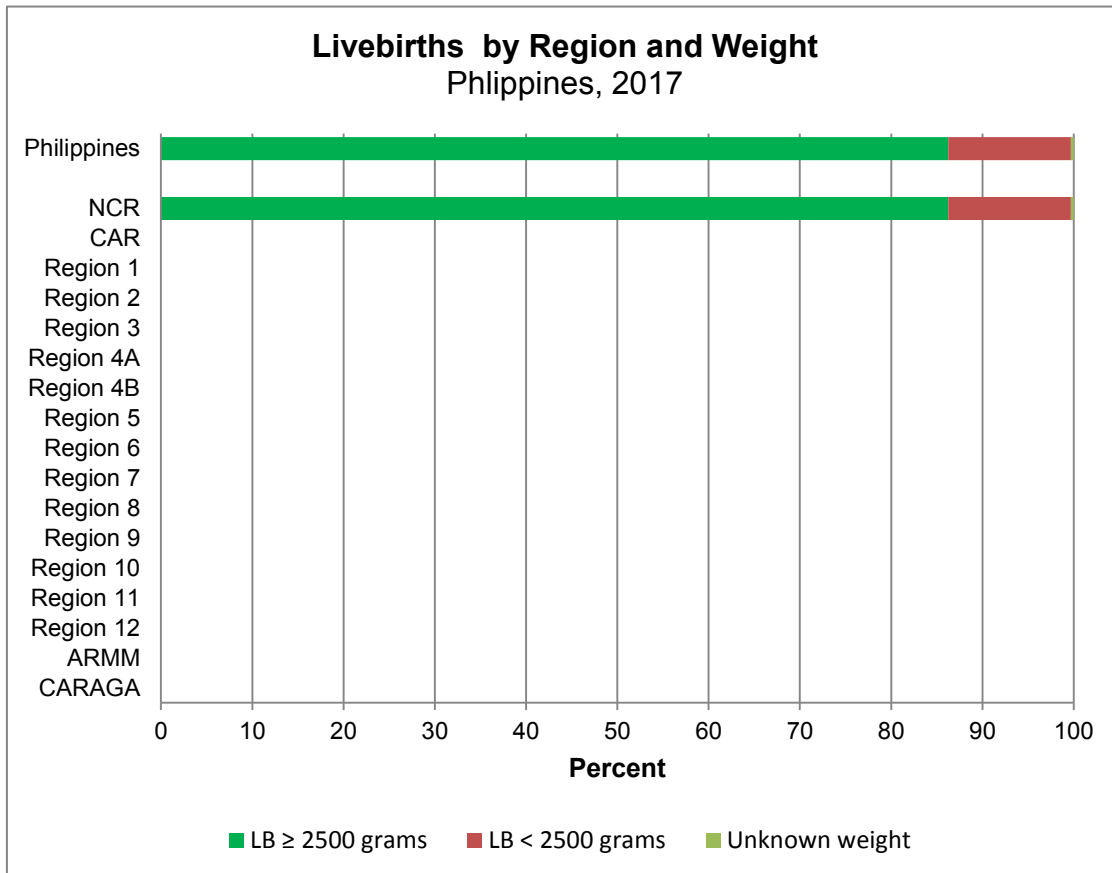

Figure 1C.1

Figure 1C.2

Figure 1C.3

**Table 1C.3 - Natality by Attendance**  
 Livebirths Delivered by MD, PHN and Midwives  
 By Region, Province and City  
 Philippines, 2017

Area	Total Livebirths	Livebirths delivered by MD				Livebirths delivered by PHN				Livebirths delivered by Midwives			
		Male	Female	Total	%	Male	Female	Total	%	Male	Female	Total	%
<b>PHILIPPINES</b>	<b>1,665,473</b>	<b>95,172</b>	<b>86,411</b>	<b>181,583</b>	<b>10.90</b>	<b>395</b>	<b>342</b>	<b>737</b>	<b>0.04</b>	<b>28,588</b>	<b>27,831</b>	<b>56,419</b>	<b>3.39</b>
<b>N C R</b>	<b>246,580</b>	<b>95,172</b>	<b>86,411</b>	<b>181,583</b>	<b>73.64</b>	<b>395</b>	<b>342</b>	<b>737</b>	<b>0.30</b>	<b>28,588</b>	<b>27,831</b>	<b>56,419</b>	<b>22.88</b>
Malabon	5,249	1,376	1,196	2,572	49.00	11	10	21	0.40	1,249	1,290	2,539	48.37
Navotas	5,201	1,659	1,646	3,305	63.55	0	0	0	0.00	924	922	1,846	35.49
Valenzuela City	6,695	2,463	2,202	4,665	69.68	15	23	38	0.57	975	905	1,880	28.08
Caloocan City	19,260	4,472	4,245	8,717	45.26	115	103	218	1.13	4,603	4,699	9,302	48.30
Marikina City	8,957	3,297	2,775	6,072	67.79	1	1	2	0.02	1,469	1,342	2,811	31.38
Pasig City	15,397	5,753	5,298	11,051	71.77	113	99	212	1.38	1,697	1,619	3,316	21.54
Pateros	1,046	186	177	363	34.70	0	0	0	0.00	359	324	683	65.30
Taguig	12,301	2,918	1,595	4,513	36.69	40	28	68	0.55	2,902	3,324	6,226	50.61
Quezon City	65,670	25,242	23,301	48,543	73.92	10	3	13	0.02	8,286	7,711	15,997	24.36
Makati City	7,658	3,330	3,146	6,476	84.57	0	4	4	0.05	413	380	793	10.36
Mandaluyong City	5,218	2,509	2,307	4,816	92.30	1	0	1	0.02	197	166	363	6.96
San Juan	1,790	885	807	1,692	94.53	23	17	40	2.23	37	21	58	3.24
Manila City	56,885	28,233	25,757	53,990	94.91	31	33	64	0.11	1,276	1,215	2,491	4.38
Las Piñas City	6,249	1,492	1,359	2,851	45.62	11	7	18	0.29	1,454	1,356	2,810	44.97
Muntinlupa City	8,678	3,625	3,502	7,127	82.13	0	0	0	0.00	722	667	1,389	16.01
Parañaque City	12,587	3,986	3,687	7,673	60.96	24	14	38	0.30	1,751	1,663	3,414	27.12
Pasay City	7,739	3,746	3,411	7,157	92.48	0	0	0	0.00	274	227	501	6.47
<b>C A R</b>	<b>35,739</b>	<b>0</b>	<b>0</b>	<b>0</b>	<b>0.00</b>	<b>0</b>	<b>0</b>	<b>0</b>	<b>0.00</b>	<b>0</b>	<b>0</b>	<b>0</b>	<b>0.00</b>
Abra				0	0.00			0	0.00			0	0.00
Apayao				0	0.00			0	0.00			0	0.00
Benguet				0	0.00			0	0.00			0	0.00
Ifugao				0	0.00			0	0.00			0	0.00
Kalinga				0	0.00			0	0.00			0	0.00
Mt. Province				0	0.00			0	0.00			0	0.00
Baguio City				0	0.00			0	0.00			0	0.00
<b>Region 1</b>	<b>88,565</b>	<b>0</b>	<b>0</b>	<b>0</b>	<b>0.00</b>	<b>0</b>	<b>0</b>	<b>0</b>	<b>0.00</b>	<b>0</b>	<b>0</b>	<b>0</b>	<b>0.00</b>
Ilocos Norte				0	0.00			0	0.00			0	0.00
Ilocos Sur				0	0.00			0	0.00			0	0.00
La Union				0	0.00			0	0.00			0	0.00
Pangasinan				0	0.00			0	0.00			0	0.00
Alaminos City				0	0.00			0	0.00			0	0.00
Candon City				0	0.00			0	0.00			0	0.00
Dagupan City				0	0.00			0	0.00			0	0.00
Laoag City				0	0.00			0	0.00			0	0.00
San Carlos City				0	0.00			0	0.00			0	0.00
San Fernando City				0	0.00			0	0.00			0	0.00
Urdaneta City				0	0.00			0	0.00			0	0.00
Vigan City				0	0.00			0	0.00			0	0.00
<b>Region 2</b>	<b>63,618</b>	<b>0</b>	<b>0</b>	<b>0</b>	<b>0.00</b>	<b>0</b>	<b>0</b>	<b>0</b>	<b>0.00</b>	<b>0</b>	<b>0</b>	<b>0</b>	<b>0.00</b>
Batanes				0	0.00			0	0.00			0	0.00
Cagayan				0	0.00			0	0.00			0	0.00
Isabela				0	0.00			0	0.00			0	0.00
Nueva Vizcaya				0	0.00			0	0.00			0	0.00
Quirino				0	0.00			0	0.00			0	0.00
Cauayan City				0	0.00			0	0.00			0	0.00
Santiago City				0	0.00			0	0.00			0	0.00
Ilagan City				0	0.00			0	0.00			0	0.00
Tuguegarao City				0	0.00			0	0.00			0	0.00
<b>Region 3</b>	<b>188,851</b>	<b>0</b>	<b>0</b>	<b>0</b>	<b>0.00</b>	<b>0</b>	<b>0</b>	<b>0</b>	<b>0.00</b>	<b>0</b>	<b>0</b>	<b>0</b>	<b>0.00</b>
Aurora				0	0.00			0	0.00			0	0.00
Bataan				0	0.00			0	0.00			0	0.00
Bulacan				0	0.00			0	0.00			0	0.00
Nueva Ecija				0	0.00			0	0.00			0	0.00
Pampanga				0	0.00			0	0.00			0	0.00
Tarlac				0	0.00			0	0.00			0	0.00
Zambales				0	0.00			0	0.00			0	0.00